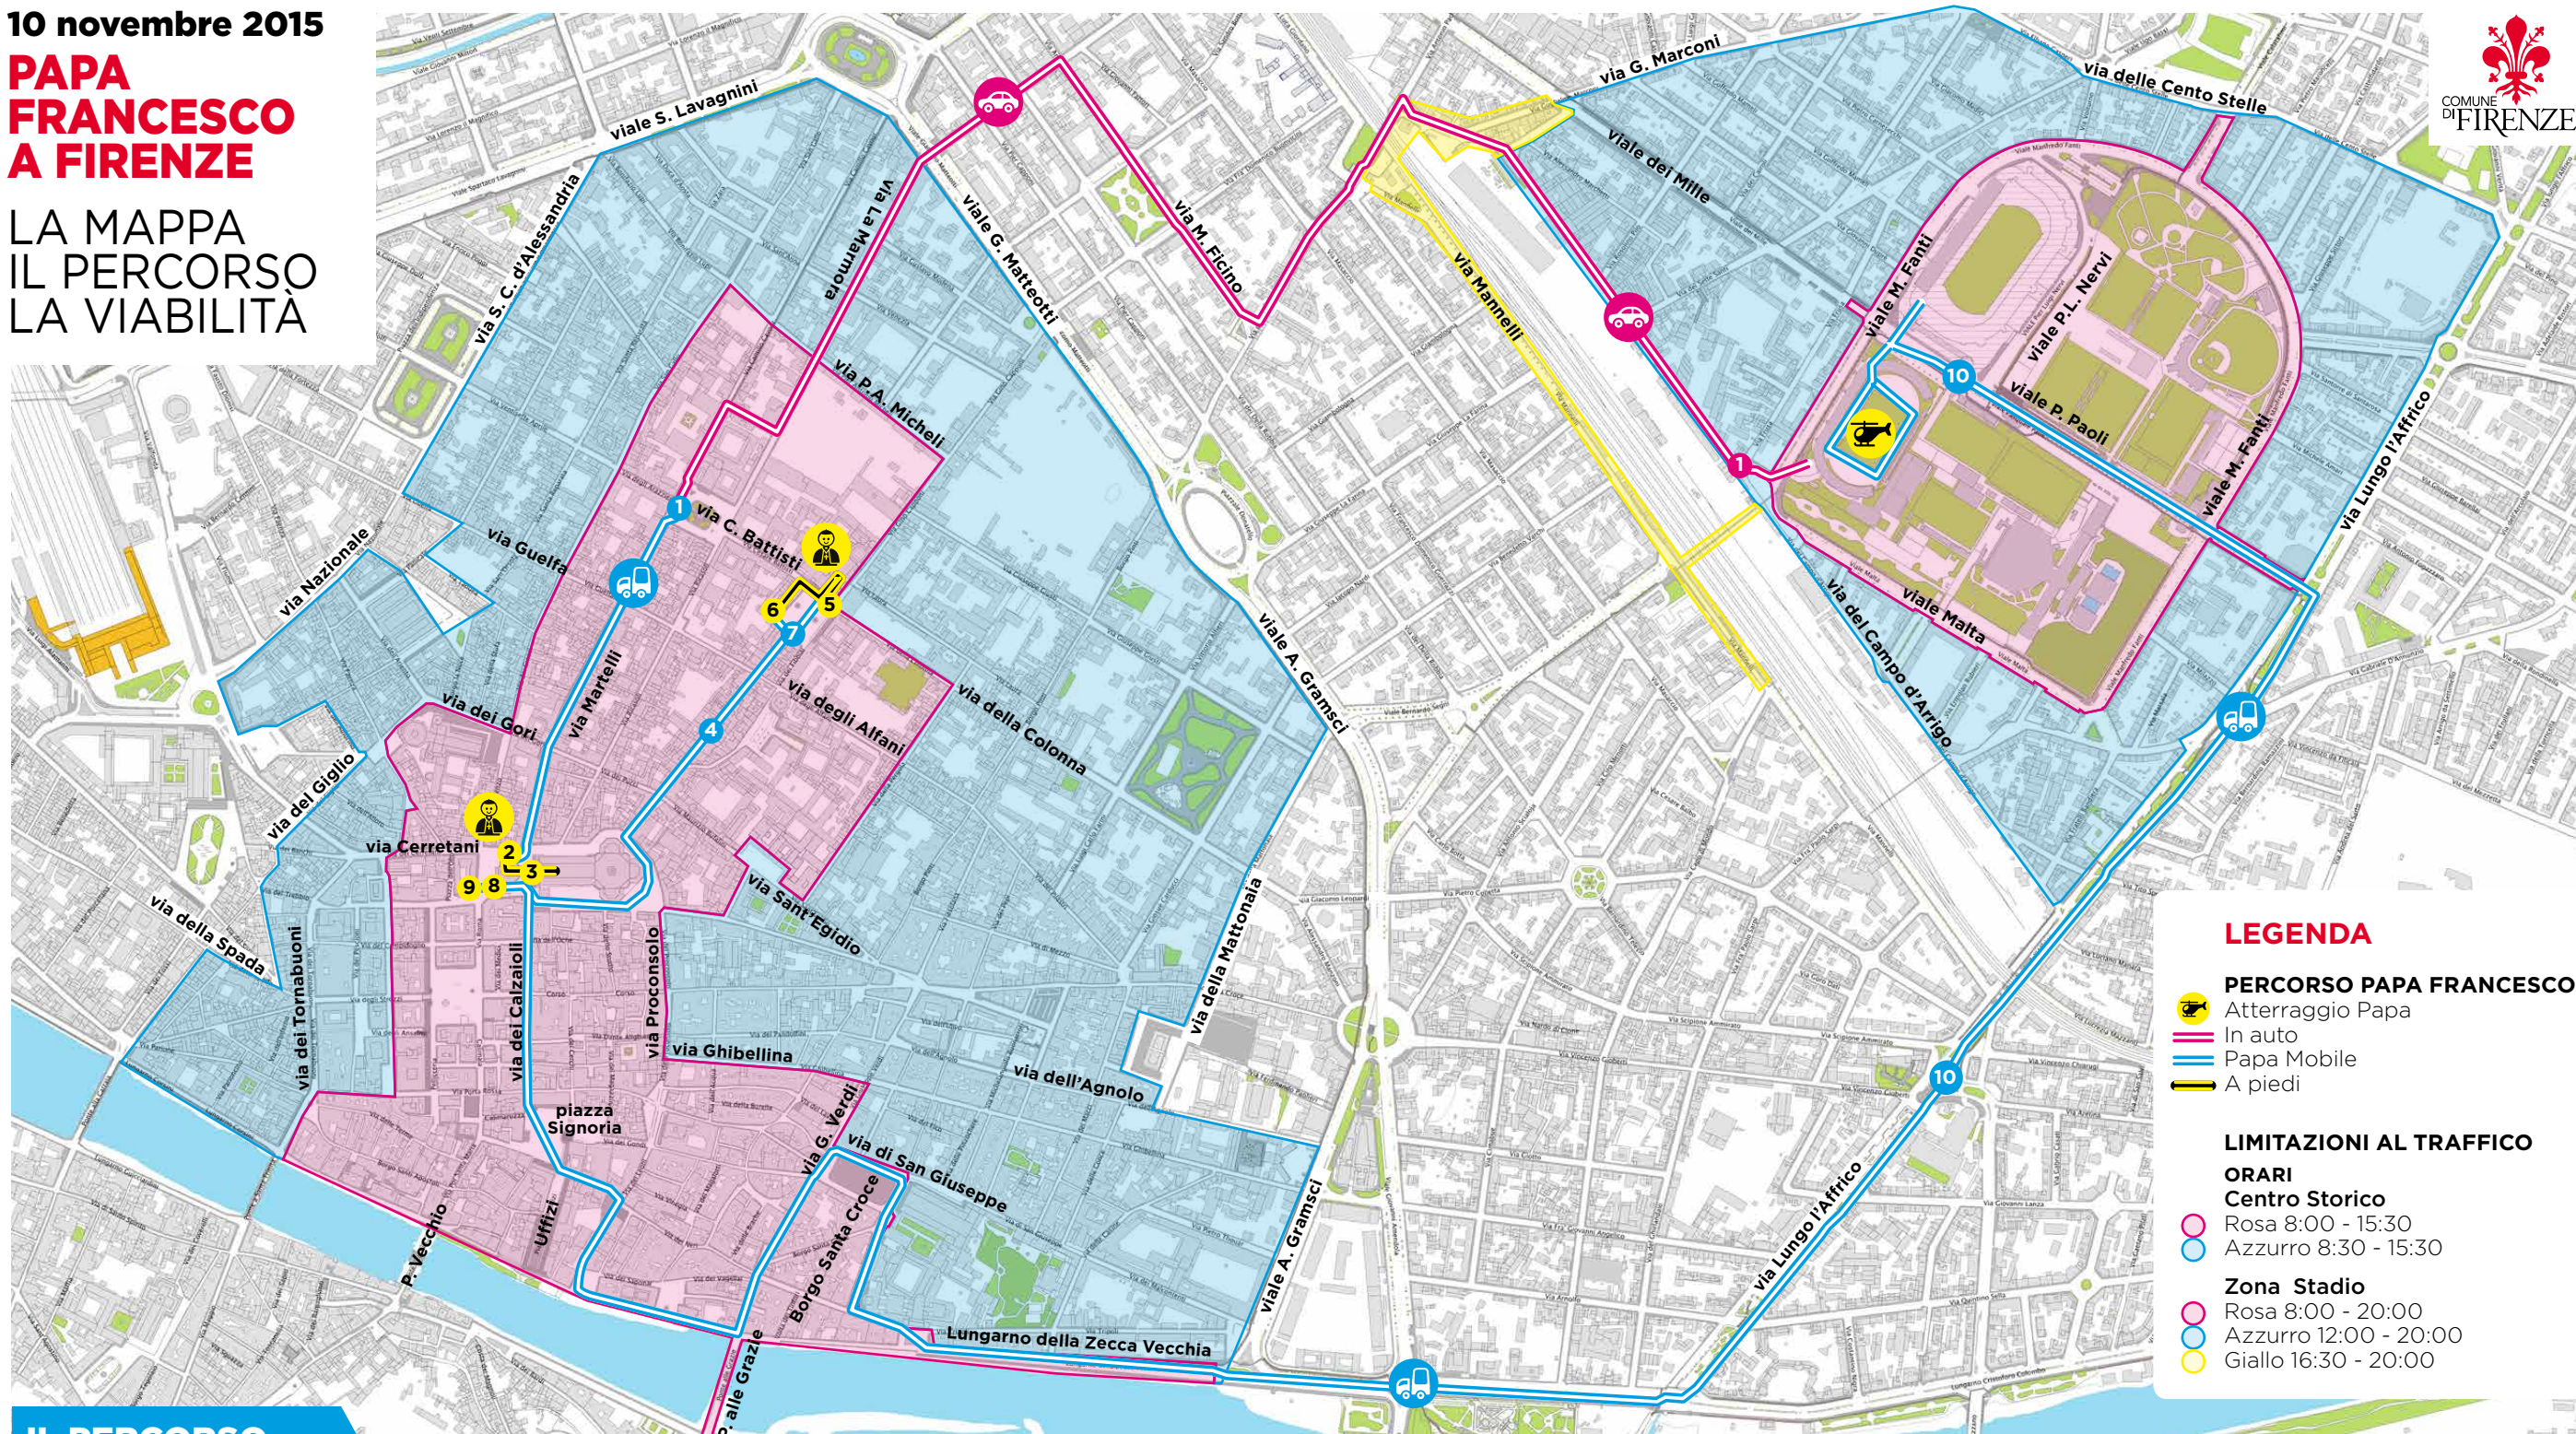

10 novembre 2015

PAPA FRANCESCO A FIRENZE

LA MAPPA
IL PERCORSO
LA VIABILITÀ

LEGENDA

- PERCORSO PAPA FRANCESCO**
- Atterraggio Papa
 - In auto
 - Papa Mobile
 - A piedi

LIMITAZIONI AL TRAFFICO

- ORARI**
- Centro Storico**
- Rosa 8:00 - 15:30
 - Azzurro 8:30 - 15:30
- Zona Stadio**
- Rosa 8:00 - 20:00
 - Azzurro 12:00 - 20:00
 - Giallo 16:30 - 20:00

IL PERCORSO

- | | | | | |
|---|---|--|---|---|
| <p>1</p> <p>In Auto</p> <p>Stadio Luigi Ridolfi
Largo Gennarelli
Via Campo d'Arrigo
Via del Pratellino
Via degli Artisti
Via Marsilio Ficino
Via Giacomini
Via Fra' Bartolommeo
Via Lamarmora
Via della Dogana
Via Cavour
Piazza San Marco
CAMBIO MACCHINA</p> <p>Papa Mobile</p> <p>Via Martelli
Piazza San Giovanni [Battistero]</p> | <p>2</p> <p>A piedi</p> <p>Battistero
Duomo</p> <p>3</p> <p>Papa Mobile</p> <p>Duomo
[Davanti al sagrato]
Costeggia il Duomo
[Lato Misericordia di Firenze]
Piazza Duomo
Via dei Servi
Piazza SS. Annunziata
Chiesa di SS. Annunziata</p> | <p>5</p> <p>A piedi</p> <p>Piazza SS. Annunziata
Mensa San Francesco Poverino</p> <p>6</p> <p>Papa Mobile</p> <p>Piazza SS. Annunziata
Via dei Servi
Piazza Duomo
[Costeggia il Duomo
Lato Misericordia di Firenze]
Piazza San Giovanni
[Sosta in Arcivescovado]</p> | <p>8</p> <p>A piedi</p> <p>Percorso da/per Arcivescovado</p> <p>9</p> <p>Papa Mobile</p> <p>Piazza San Giovanni
Via de' Calzaiuoli
Piazza Signoria
Via della Ninna
Via dei Castellani
Piazza dei Giudici
[Corsia Museo della Scienza]
Lungarno Diaz
Via dei Benci
Piazza Santa Croce
Via Maglia Bechi</p> | <p>10</p> <p>Papa Mobile</p> <p>Corso Tintori
Piazza Cavalleggeri
Lungarno della Zecca Vecchia
Piazza Piave
Lungarno Pecori Giraldi
Lungarno del Tempio
Via del Campofiore
Piazza Alberti
Cavalcavia dell'Affrico
Via Lungo l'Affrico
Viale Cialdini
Viale Paoli
Ingresso Carraio Stadio Ridolfi
Giro di Campo
Uscita Ingresso Carraio
Stadio Ridolfi
Ingresso Stadio Artemio Franchi
[Lato Curva Ferrovia]</p> |
|---|---|--|---|---|